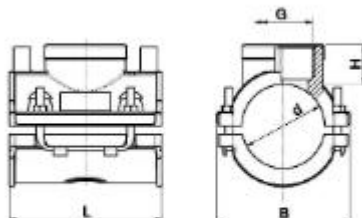

**// Selle de branchement taraudée - 49584T - Réf. :
4958406310**

TECHNIQUE

Tableau des dimensions

Référence	d x Rp	d	G	H	B	pour des tubes avec SDR	L	Poids (kg)	PN à 20°C
4958406310	63 x 1"	63	1"	30	100	7,4 à 11	118	0,39	16

Matière

Corps : Polyéthylène noir PE 100

Spécificités

Système SMARTFUSE - Résistance gainée de PE et surinjectée - Cosses 4 mm - Zones chaudes et froides très larges - Paramètres de soudage fixes - Design renforce la qualité de la soudure