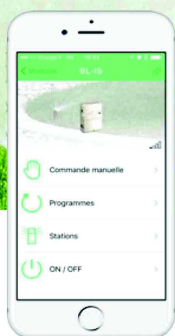

ARROSAGE AUTOMATIQUE
PROGRAMMATION / BLUETOOTH - SOLEM

 SOLEM

L'EXPERT DE L'IRRIGATION CONNECTÉE

PROGRAMMATEUR
D'IRRIGATION
SECTEUR

BL-IS

Compatibilité électrovanne 24V

Stations

2/4/6/9/12

Alimentation 24V

Connexion

 **Bluetooth®**

Contrôle

ARROSAGE AUTOMATIQUE

PROGRAMMATION / BLUETOOTH - SOLEM

Le BL-IS est un programmeur d'irrigation secteur bluetooth, idéal pour les installations situées dans un local, garage ou toute autre installation à l'intérieur. Il peut être piloté à distance depuis un smartphone et/ou tablette grâce à l'application et la plateforme MySOLEM.

Simple et complet

Commande manuelle, durée, départs et cycle d'arrosage, rain delay...

Ouvrez votre local technique pour la dernière fois

Pilotez votre BL-IS à distance avec votre smartphone ou depuis MySOLEM.com

Diminuez votre consommation d'eau

Gérer parfaitement votre programmation sur votre téléphone

Localisez votre programmeur

Position du programmeur enregistrable sur MySOLEM

Entretien simplifié

Sauvegarde permanente de la programmation