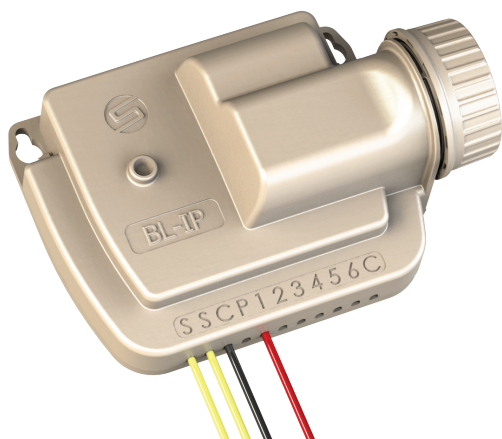

SOLEM Domotique Jardin

Arrosage enterré

Arrosage automatique des jardins résidentiels, parcs publics, terrains de sport...

BL-IS 2/4/6

BL-IS 9/12

OPTION

OPTION

BL-IP 1

BL-IP 2/4/6

OPTION

BL-IS

Caractéristiques :

- Communication Bluetooth low Energy
- Fonction Marche/Arrêt programmable
- Témoin lumineux de suivi de fonctionnement
- Montage mural intérieur, transformateur externe (220/24) fourni
- Bornier de branchement électrique à cloisonnement
- La mémoire non volatile sauvegardera la programmation en cas de coupure d'alimentation
- L'horloge interne sera conservée pendant 5 heures en cas de coupure secteur
- La programmation reprendra son cours automatiquement en cas de coupure d'alimentation inférieure à 5 heures

2/4/6

• Spécifications :

- 2, 4, 6 stations
- Connexion vanne maîtresse
- Connexion sonde de pluie
- Portée Bluetooth : 10 mètres environ

Dimensions :

- Largeur : 11 cm
- Hauteur : 14,5 cm
- Profondeur : 3,6 cm

Spécifications :

- 1, 2, 4, 6 stations
- Connexion vanne maîtresse (Sauf pour le BL-IP1 station)
- Connexion sonde de pluie
- Portée Bluetooth : 10 mètres environ

Spécifications électriques :

- Fonctionne avec une pile Alcaline de 9V
- Fonctionne avec les solénoïdes à impulsion 9V plus une vanne maîtresse équipée d'un solénoïde à impulsion 9V
- Distance maximale de 30m entre le programmeur et le solénoïde à impulsion avec un câble de diamètre 1,5mm²