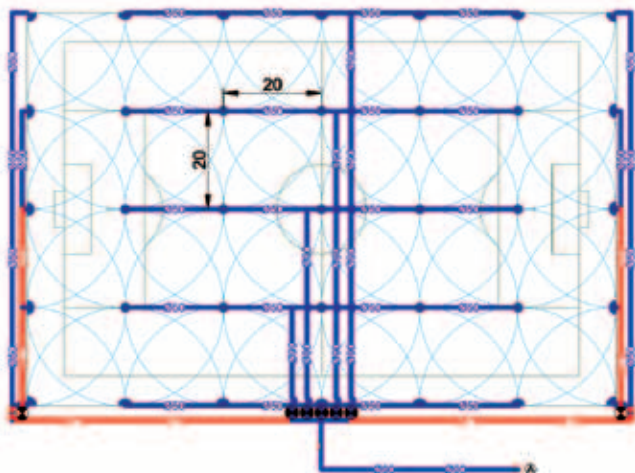

Exemple d'étude
Homologuée par la Fédération Française / Suisse de
Football pour installation à l'intérieur de l'aire de jeu.

PERFORMANCES

Buses	bar	m	m³/h	■ mm/h	▲ mm/h
04	3,5	11,9	0,86	12	14
	4,0	11,9	0,93	13	15
	4,5	11,9	1,00	14	16
	5,0	11,9	1,06	15	17
	5,5	11,9	1,13	16	18
06	3,5	13,7	1,28	14	16
	4,0	13,7	1,37	15	17
	4,5	13,7	1,45	15	18
	5,0	13,7	1,54	16	19
	5,5	13,7	1,62	17	20
08	3,5	14,9	1,59	14	16
	4,0	14,9	1,75	16	18
	4,5	14,9	1,92	17	20
	5,0	14,9	2,09	19	22
	5,5	14,9	2,25	20	23
10	3,5	16,1	2,10	16	19
	4,0	16,3	2,30	17	20
	4,5	16,5	2,40	18	20
	5,0	16,7	2,50	18	21
	5,5	16,8	2,70	19	22
12	3,5	17,5	2,52	16	19
	4,0	17,7	2,70	17	20
	4,5	18,0	2,87	18	20
	5,0	18,3	3,05	18	21
	5,5	18,5	3,23	19	22
	6,0	18,6	3,30	19	22
14	3,5	18,0	2,89	18	21
	4,0	18,5	3,17	19	21
	4,5	18,9	3,37	19	22
	5,0	19,2	3,54	19	22
	5,5	19,2	3,72	20	23
	6,0	19,6	3,96	21	24
16	3,5	18,7	3,28	18	21
	4,0	19,6	3,54	18	21
	4,5	20,1	3,77	19	22
	5,0	20,4	3,99	20	23
	5,5	20,6	4,22	20	23
	6,0	21,0	4,45	20	24
18	3,5	19,2	3,69	20	23
	4,0	19,7	3,97	20	24
	4,5	20,1	4,22	21	24
	5,0	20,6	4,47	21	24
	5,5	21,0	4,74	21	25
	6,0	21,5	4,95	21	25
20	3,5	19,7	5,04	21	25
	4,0	19,9	4,25	21	25
	4,0	20,3	4,50	22	25
	4,5	21,1	4,79	22	25
	5,0	21,6	5,11	22	25
	5,5	21,6	5,42	23	27
22	6,0	22,1	5,65	23	27
	6,5	22,5	5,89	23	27
	6,9	22,9	6,09	23	27
	3,5	20,0	5,08	25	29
	4,0	21,3	5,23	23	27
	4,5	22,0	5,51	23	26
24	5,0	22,4	5,84	23	27
	5,5	22,8	6,19	24	28
	6,0	22,9	6,71	26	30
	6,5	23,4	6,84	25	29
	6,9	23,5	6,97	25	29
	3,5	19,3	5,11	27	32
26	4,0	20,7	5,50	26	30
	4,5	22,0	5,88	24	28
	5,0	23,0	6,26	24	27
	5,5	23,5	6,62	24	28
	6,0	23,9	6,92	24	28
	6,5	24,1	7,22	25	29
28	6,9	24,1	7,45	26	30
	3,5	20,0	5,57	28	32
	4,0	21,8	6,01	25	29
	4,5	22,6	6,42	25	29
	5,0	23,2	6,80	25	29
	5,5	24,1	7,14	25	28
30	6,0	24,1	7,50	26	30
	6,5	24,3	7,91	27	31
	6,9	24,7	8,24	27	31