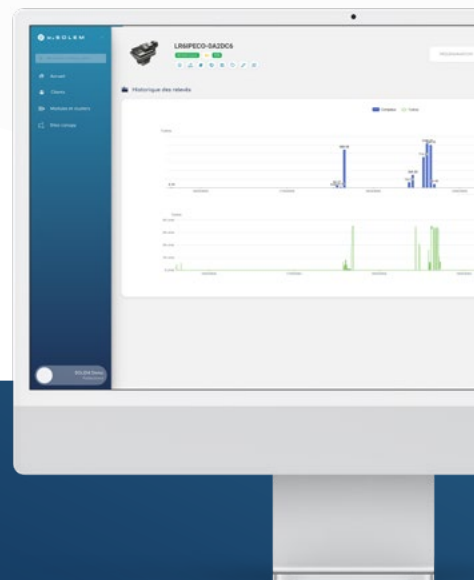

## Water budget automatique lié à la météo

En fonction des prévisions météo et des règles de pluviométrie / sécheresse, ajustez automatiquement vos temps d'arrosage grâce au water budget.

## Turbine

Connectez la turbine à votre programmeur pour recharger la batterie de votre module et ainsi augmenter l'autonomie de sa pile 9V (entre 2 et 3 ans) : une meilleure longévité de vos piles, un produit plus durable !

**À utiliser en association avec une passerelle SOLEM 3G/4G ou Wi-Fi**  
pour programmer à distance le module & permettre l'utilisation de certaines fonctionnalités (waterbudget automatique et alertes liées à la consommation d'eau).

## TESTEZ LA SIMPLICITÉ

Programmez votre irrigation avec l'app MySOLEM.  
*Gratuite & optimisée pour la plupart des appareils.*

Pour les professionnels, découvrez plus de fonctionnalités sur notre plateforme expert & gratuite **MySOLEM.com**.