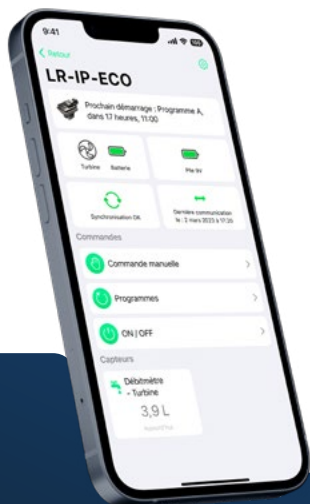

## Water budget automatique lié à la météo

En fonction des prévisions météo et des règles de pluviométrie / sécheresse, ajustez automatiquement vos temps d'arrosage grâce au water budget.

## Turbine

Connectez la turbine à votre programmeur pour recharger la batterie de votre module et ainsi augmenter l'autonomie de sa pile 9V (entre 2 et 3 ans) : une meilleure longévité de vos piles, un produit plus durable !

**À utiliser en association avec une passerelle SOLEM 3G/4G ou Wi-Fi**  
pour programmer à distance le module & permettre l'utilisation de certaines fonctionnalités (waterbudget automatique et alertes liées à la consommation d'eau).

## TESTEZ LA SIMPLICITÉ

Programmez votre irrigation avec l'app MySOLEM.  
*Gratuite & optimisée pour la plupart des appareils.*

Pour les professionnels, découvrez plus de fonctionnalités sur notre plateforme expert & gratuite **MySOLEM.com**.