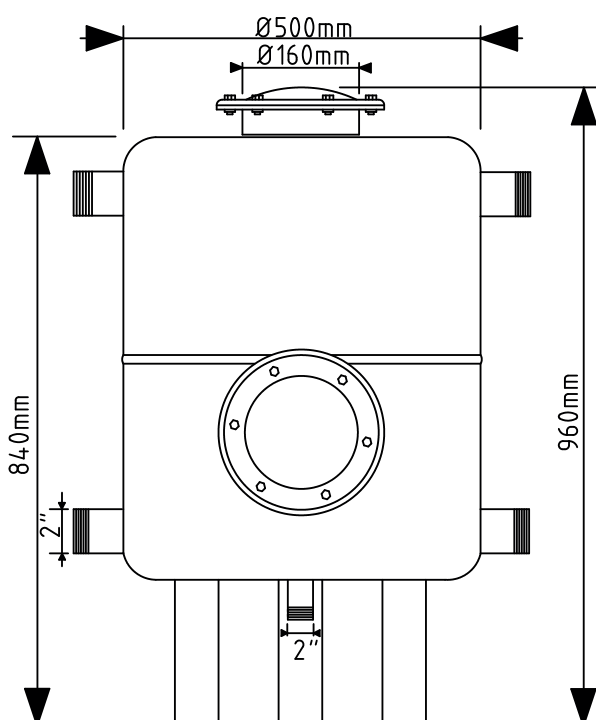

## FILTRE À SABLE 2"MM - 8 À 16 m<sup>3</sup>/h

Ø Filtre	Epaisseur	Entrée/Sortie	Pression Max	Connexion E/S	Débit Filtration	Poids	Nbr Champignon
Ø500mm	3mm	2" Fileté	8 Bars	Fileté Male	8-16 m <sup>3</sup> /h	51 Kg	23