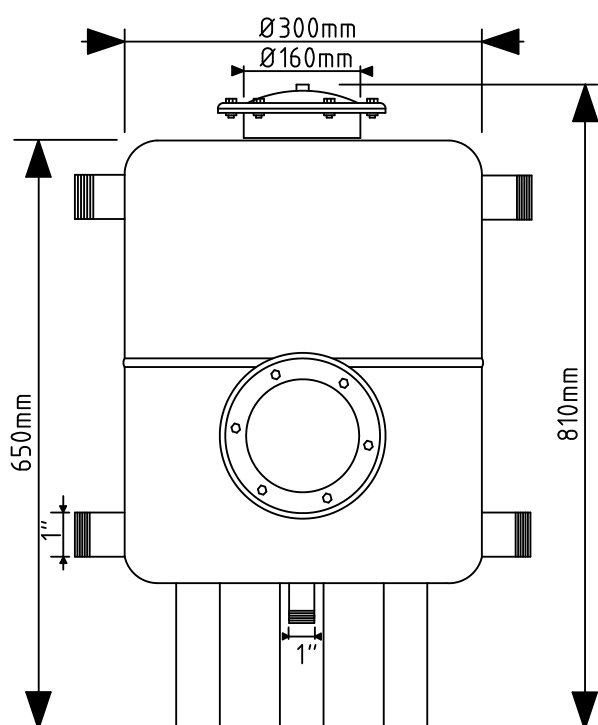

FILTRE À SABLE 1"MM - 3 À 6 m³/h

Ø Filtre	Epaisseur	Entrée/Sortie	Pression Max	Connexion E/S	Débit Filtration	Poids	Nbr Champignon
Ø300mm	3mm	1" Fileté	8 Bars	Fileté Male	3-6 m ³ /h	20 Kg	8