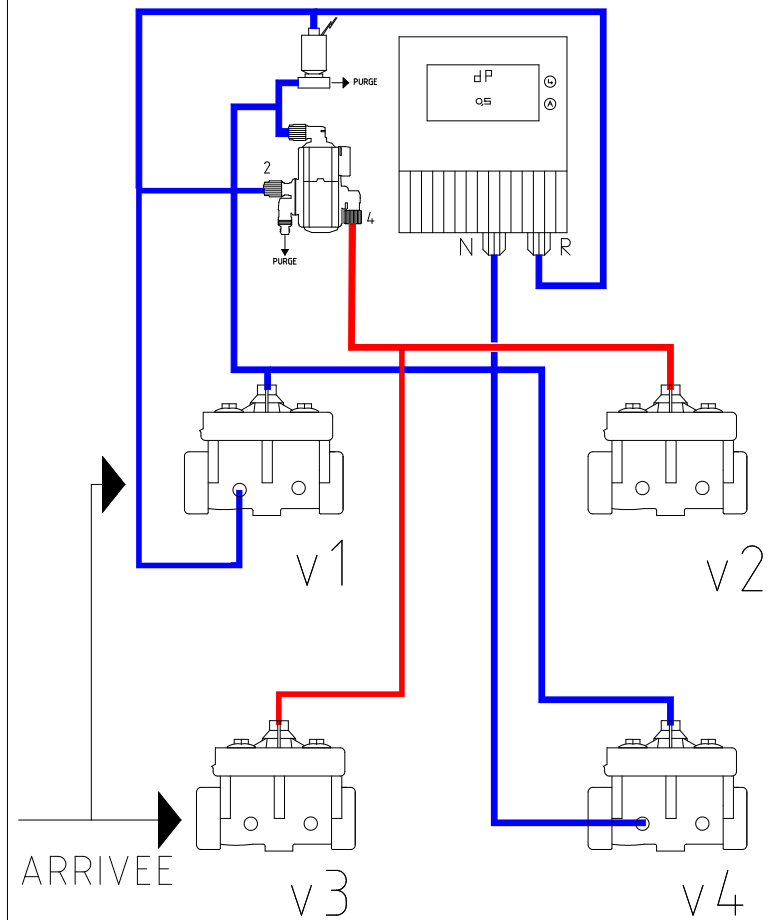

## FILTRATION

Mode Filtration:  
Solénoïde fermé  
De l'eau est envoyé sur V2 et V3.  
Le filtre est alors en mode Filtration.

## CONTRE-LAVAGE

Mode Contre-Lavage.  
Solénoïde ouvert  
De l'eau est envoyé sur V1 et V4.  
Le filtre est alors en mode Contre-Lavage