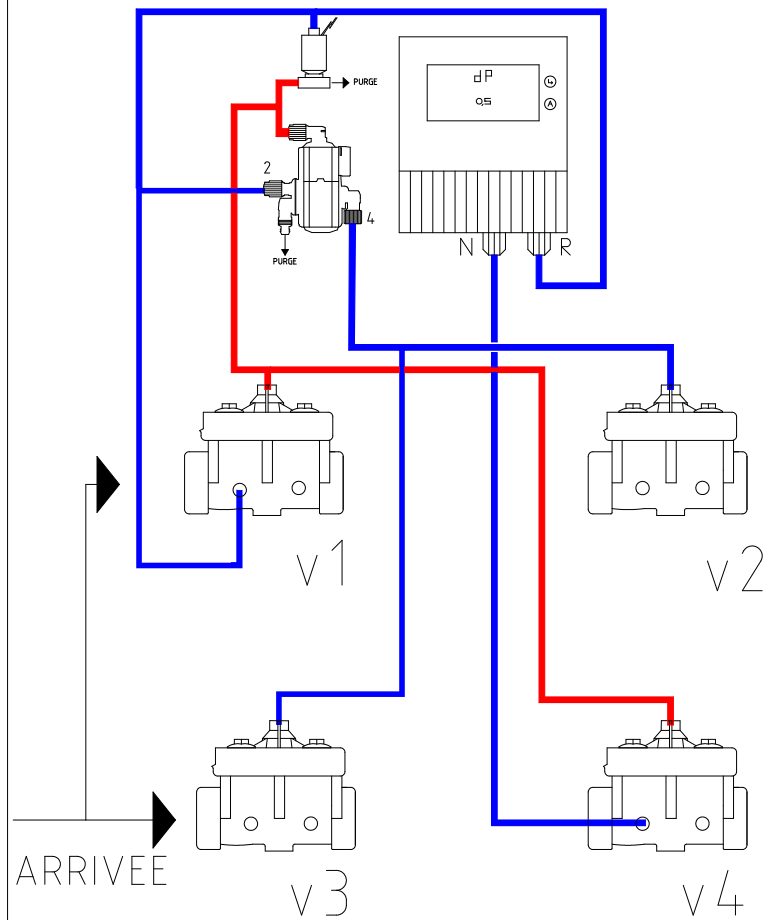

## FILTRATION

Mode Filtration:  
Solénoïde fermé  
De l'eau est envoyé sur V2 et V3.  
Le filtre est alors en mode Filtration.

## CONTRE-LAVAGE

Mode Contre-Lavage.  
Solénoïde ouvert  
De l'eau est envoyé sur V1 et V4.  
Le filtre est alors en mode Contre-Lavage